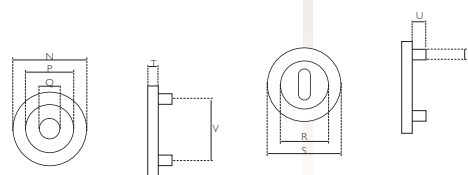

# rosette e bocchette

Tipo A

Tipo CX

Tipo B

Tipo E

Tipo BS

Tipo L

Tipo BT

Tipo S

Tipo D

	N	P	Q	R	S	T	U	V	Z
Rosetta tipo A (ottone)	47		16			7			
Bocchetta tipo A (ottone)					47	7		30	
Rosetta tipo B (ottone)	45		16			10			
Bocchetta tipo B (ottone)					45	7		32	
Rosetta tipo BS (ottone)	50		16			7		38	
Bocchetta tipo BS (ottone)					50	7		38	
Rosetta tipo BT (ottone)	52		16			10	5	38	7
Bocchetta tipo BT (ottone)					52	10	5	38	7
Rosetta tipo D (ottone)	50x50	30	16		50	10		38	
Bocchetta tipo D (ottone)	50x50	30	16		50	10		38	
Rosetta tipo CX (ottone)	50	35	16			10			
Bocchetta tipo CX (ottone)				35	50	10			
Rosetta tipo E (ottone)	68x33		16			12		50	
Bocchetta tipo E (ottone)	63x29		16			25		46	
Rosetta tipo L (ottone)	62x32		16			10		50	
Bocchetta tipo L (ottone)					62x32	10		50	
Rosetta tipo S (ottone)	45		16			10		30	
Bocchetta tipo S (ottone)					45	7		32	

00B4405

50x65 mm

00B4404

00B4408  
(diam. 22)

00B4409  
(diam. 26)

00B4410

	N	P	Q	R	S	T	U	V	Z
Rosetta tipo F (zama)	70x43		16			5		58	
Bocchetta tipo F (zama)					70x43	5		58	
Rosetta tipo G (zama)	50		16			8		38	
Bocchetta tipo G (zama)					50	8		38	
Rosetta tipo H (nylon)	53		16			7		38	
Bocchetta tipo H (nylon)					53	7		38	
Rosetta tipo I (nylon)	68x35		16			7		45	
Bocchetta tipo I (nylon)					68x35	7		45	
Rosetta tipo M (ottone)	60x30		16			6		40	
Rosetta tipo DK (ottone)	65x31		16			12			
Rosetta tipo DKS (ottone)	65x26		16			10			