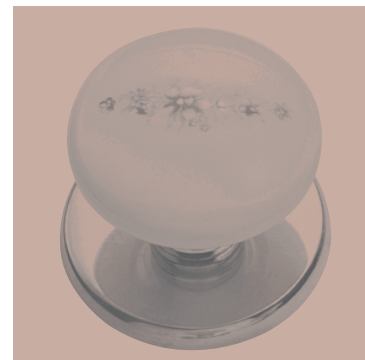

pomoli porcellana

00879

00885

00882

00870

00886

00871

00880

00883

00872

POMOLI PORCELLANA
Knobs
O.L.V. - O.Z.

Tondo/round

- Art. 00879** Bouquet Ø 70 mm. ros. Ø 80 mm.
- Art. 00885** Filo oro Ø 70 mm. ros. Ø 80 mm.
- Art. 00882** Rosa grandi Ø 70 mm. ros. Ø 80 mm.
- Art. 00870** Bianco Ø 70 mm. ros. Ø 80 mm.

Ovale/oval

- Art. 00886** Filo oro 70x50 mm. ros. Ø 60 mm.
- Art. 00871** Bianco 70x50 mm. ros. Ø 60 mm.
- Art. 00880** Bouquet 70x50 mm. ros. Ø 60 mm.
- Art. 00883** Rosa grandi 70x50 mm. ros. Ø 60 mm.