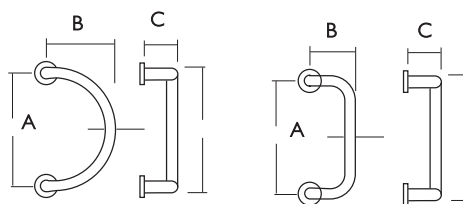

02404

MANIGLIONI Large brass handle

Art. 01700	Patrizia	mm. 195	(O.L.V./O.F.G./O.A.P)
Art. 1700S	Patrizia Spostato	mm. 210	(O.L.V./O.F.G.)
Art. 02150	Diana	mm. 200	(O.L.V./O.F.G./O.A.P
Art. 03500	Old America	mm. 218	(O.L.V./O.F.G./O.CR/O.CRS.)
Art. 01800	Enrica	mm. 175	(O.L.V./O.F.G./O.A.P)
Art. 02200	Mirka	mm. 190	(O.L.V./O.CR.+O.CRS.)

Art. 02405	Allegra blu - blue	mm. 200	(O.L.V./O.CR/O.CRS.)
Art. 02406	Allegra verde - green	mm. 200	(O.L.V./O.CR/O.CRS.)
Art. 02407	Allegra rosa - pink	mm. 200	(O.L.V./O.CR/O.CRS.)
Art. 02409	Allegra Trasp. - Transp.	mm. 200	(O.L.V./O.CR/O.CRS.)
Art. 02404	Allegra	mm. 200	(O.F.G./O.L.V.+O.S.V./O.CR.+O.CRS.)

maniglioni

02430

02440

01955

02420

		A	B	C
Art. 01955	mm.	210	90	60
02430	mm.	235	150	90
02440	mm.	175	90	90
02420	mm.	400	80	70

- Art. 02430** Torino Ø 22 mm. OLV./O.F.G./OCR/O.CRS.
- Art. 02440** Torino Ø 22 mm. OLV./O.F.G./OCR/O.CRS.
- Art. 01955** Milano OLV./O.F.G.
- Art. 02420** Ancona 20x20 A.CRS