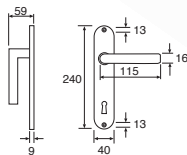

# m ag da

00251

00250

**Art. 00250**  
MANIGLIA CON PLACCA  
Handle with plate

**Art. 00251**  
MANIGLIA CON  
ROSETTA E BOCCHETTA  
Handle with rosette and openings

00252  
00253

**Art. 00252**  
CREMONESE (meccanismo a precisare)  
Window handle with mechanism

**Art. 00254**  
CREMONESE DK  
Window handle with mechanism DK

00254

**Art. 00253**  
MARTELLINA (senza meccanismo)  
Window handle without mechanism

O.L.V.

O.S.V.

O.F.G.

O.C.R.

O.C.R.S.