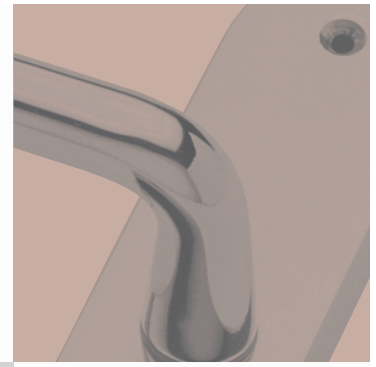

# m ag da

00251

00250

**Art. 00250**  
MANIGLIA CON PLACCA  
Handle with plate

**Art. 00251**  
MANIGLIA CON  
ROSETTA E BOCCHETTA  
Handle with rosette and openings

00252  
00253

**Art. 00252**  
CREMONESE (meccanismo a precisare)  
Window handle with mechanism

**Art. 00254**  
CREMONESE DK  
Window handle with mechanism DK

00254

**Art. 00253**  
MARTELLINA (senza meccanismo)  
Window handle without mechanism

O.L.V.

O.S.V.

O.F.G.

O.C.R.

O.C.R.S.