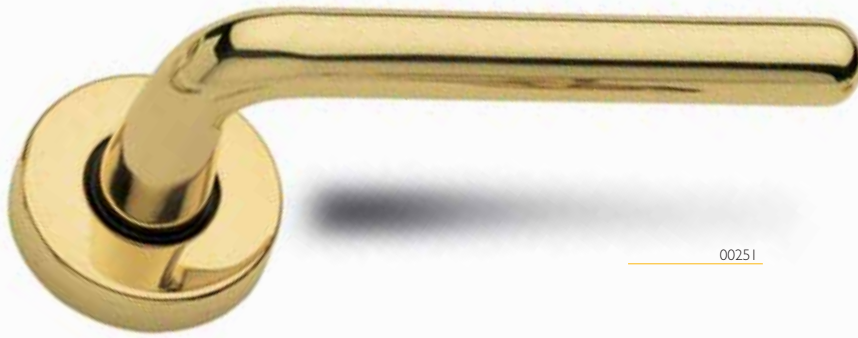

# m ag da

00251

00250

**Art. 00250**  
MANIGLIA CON PLACCA  
Handle with plate

**Art. 00251**  
MANIGLIA CON  
ROSETTA E BOCCHETTA  
Handle with rosette and openings

00252  
00253

**Art. 00252**  
CREMONESE (meccanismo a precisare)  
Window handle with mechanism

**Art. 00254**  
CREMONESE DK  
Window handle with mechanism DK

00254

**Art. 00253**  
MARTELLINA (senza meccanismo)  
Window handle without mechanism

O.L.V.

O.S.V.

O.F.G.

O.C.R.

O.C.R.S.