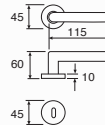

# m ag da

00251

00250

**Art. 00250**  
MANIGLIA CON PLACCA  
Handle with plate

**Art. 00251**  
MANIGLIA CON  
ROSETTA E BOCCHETTA  
Handle with rosette and openings

00252  
00253

**Art. 00252**  
CREMONESE (meccanismo a precisare)  
Window handle with mechanism

**Art. 00254**  
CREMONESE DK  
Window handle with mechanism DK

00254

**Art. 00253**  
MARTELLINA (senza meccanismo)  
Window handle without mechanism

O.L.V.

O.S.V.

O.F.G.

O.C.R.

O.C.R.S.