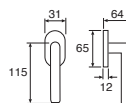

# m ag da

00251

00250

**Art. 00250**  
MANIGLIA CON PLACCA  
Handle with plate

**Art. 00251**  
MANIGLIA CON  
ROSETTA E BOCCHETTA  
Handle with rosette and openings

00252  
00253

**Art. 00252**  
CREMONESE (meccanismo a precisare)  
Window handle with mechanism

**Art. 00254**  
CREMONESE DK  
Window handle with mechanism DK

00254

**Art. 00253**  
MARTELLINA (senza meccanismo)  
Window handle without mechanism

O.L.V.

O.S.V.

O.F.G.

O.C.R.

O.C.R.S.