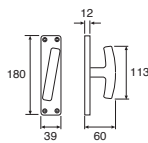

# m ag da

00251

00250

**Art. 00250**  
MANIGLIA CON PLACCA  
Handle with plate

**Art. 00251**  
MANIGLIA CON  
ROSETTA E BOCCHETTA  
Handle with rosette and openings

00252  
00253

**Art. 00252**  
CREMONESE (meccanismo a precisare)  
Window handle with mechanism

**Art. 00254**  
CREMONESE DK  
Window handle with mechanism DK

00254

**Art. 00253**  
MARTELLINA (senza meccanismo)  
Window handle without mechanism

O.L.V.

O.S.V.

O.F.G.

O.C.R.

O.C.R.S.